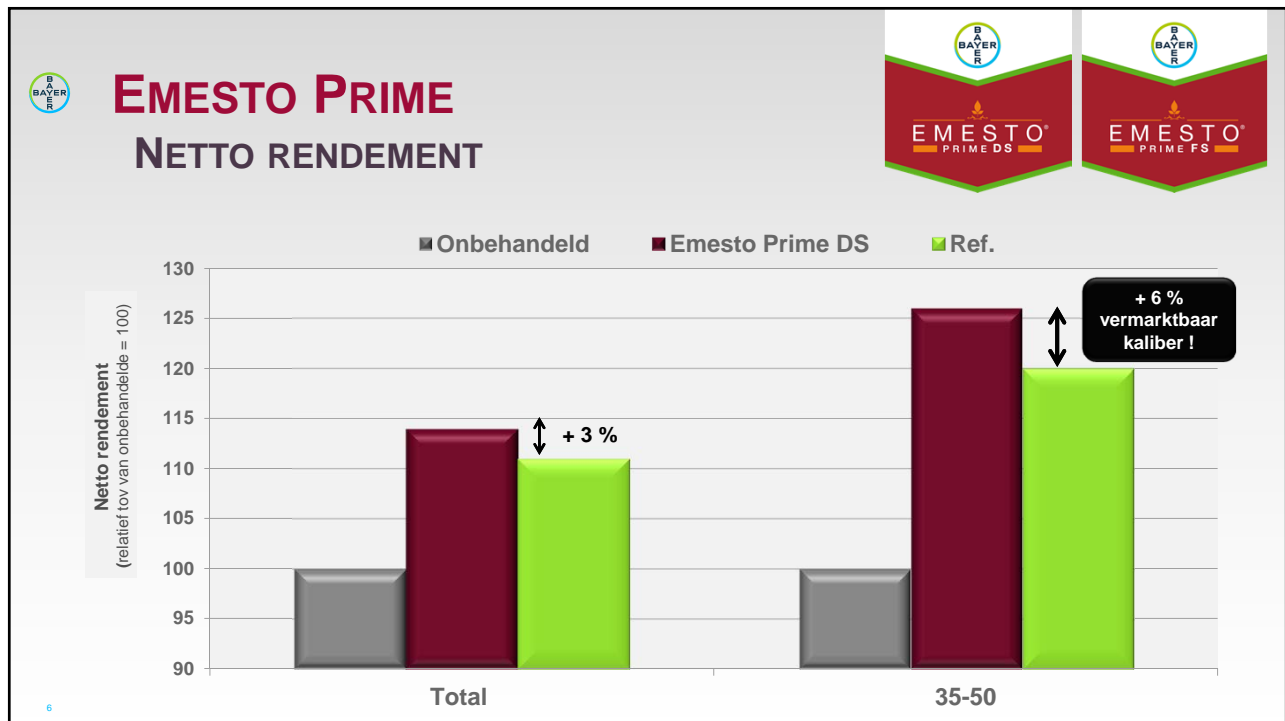

3 PRODUCTEN OP MARKT

SAMENSTELLING

Samenstelling	Penflufen 20 g/kg	Penflufen 50 g/L	Penflufen 100 g/L + Prothioconazole 18 g/L
Formulering	DS (Poeder)	FS (Vloeibaar)	FS (Vloeibaar)
Kleur	wit	rood	wit
Erkend in	Consumptieteelt & pootgoedteelt		
Erkend tegen	Lakschurft (<i>Rhizoctonia solani</i>)	Lakschurft (<i>Rhizoctonia solani</i>)	Zilverschurft, Lakschurft (<i>Rhizoctonia solani</i>)
Erkende dosis	1 kg / T pootgoed	0,4 L / T pootgoed	0,2 L / T pootgoed

3

SPECTRUM

**HUIDIGE
REFERENTIES**

 RHIZOCTONIA	+++	+++	+++	++(+)
 ZILVERSCHURFT	++	++	+++	-
 PHOMA	+++	+++	+++	-
 FUSARIUM	-	-	++(+)	-

4

+++ zeer goede werking / ++ goede werking / + onregelmatige werking / - af te raden

EMESTO PRIME FS & SILVER (VLOEIBAAR) TOEPASSINGSTECHNIEK

Toepassing vóór het planten
dmv transportband

Om de bedekking te optimaliseren, kunnen oplossingen van
EMESTO PRIME FS (0,4 L/T) & Emesto Silver (0,2 L/T) aangevuld
worden met water tot max. 2 L vloeistof per ton aardappelen