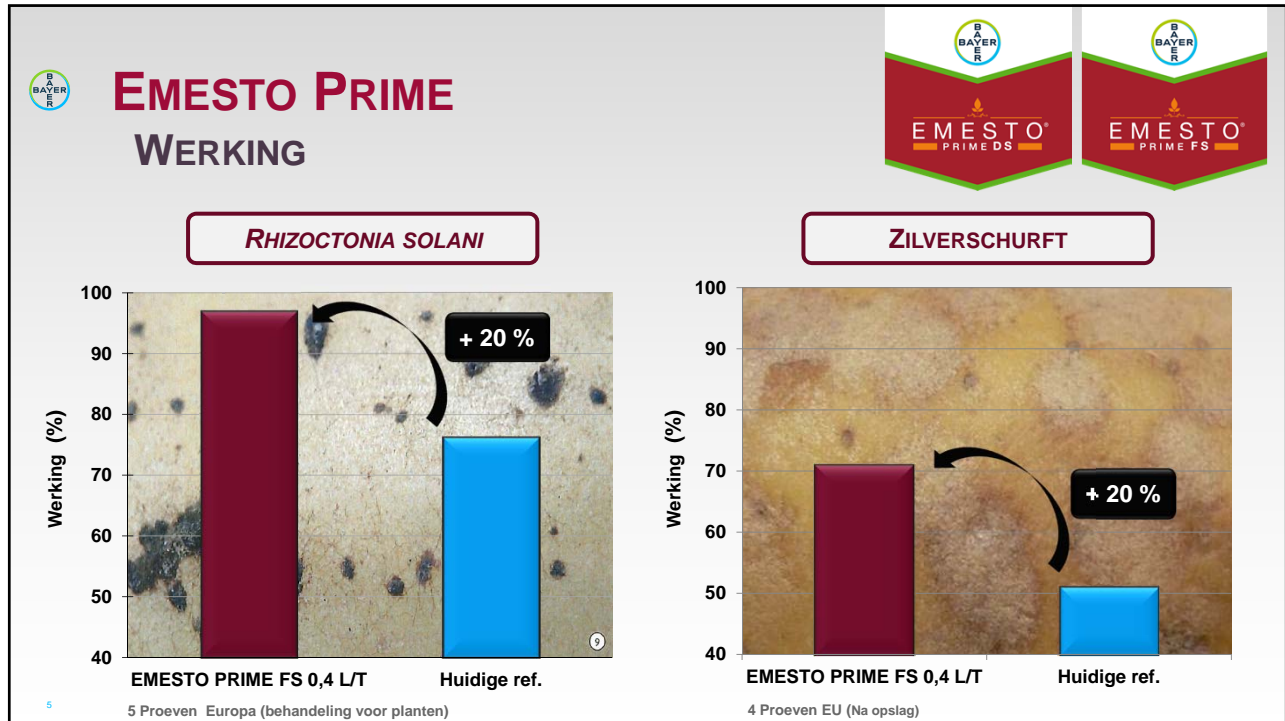

3 PRODUCTEN OP MARKT

SAMENSTELLING

Samenstelling	Penflufen 20 g/kg	Penflufen 50 g/L	Penflufen 100 g/L + Prothioconazole 18 g/L
Formulering	DS (Poeder)	FS (Vloeibaar)	FS (Vloeibaar)
Kleur	wit	rood	wit
Erkend in	Consumptieteelt & pootgoedteelt		
Erkend tegen	Lakschurft (<i>Rhizoctonia solani</i>)	Lakschurft (<i>Rhizoctonia solani</i>)	Zilverschurft, Lakschurft (<i>Rhizoctonia solani</i>)
Erkende dosis	1 kg / T pootgoed	0,4 L / T pootgoed	0,2 L / T pootgoed

3

SPECTRUM

**HUIDIGE
REFERENTIES**

 RHIZOCTONIA	+++	+++	+++	++(+)
 ZILVERSCHURFT	++	++	+++	-
 PHOMA	+++	+++	+++	-
 FUSARIUM	-	-	++(+)	-

4

+++ zeer goede werking / ++ goede werking / + onregelmatige werking / - af te raden

EMESTO PRIME DS (POEDER) TOEPASSINGSTECHNIEK

Toepassing tijdens het planten
dmv poederdoseerapparaat

Goede aanhechting aan pootgoed:

- ✓ Kan perfect toegepast worden met poederdoseerapparaat
- ✓ Handmatige verdeling ook mogelijk

EMESTO PRIME FS & SILVER (VLOEIBAAR) TOEPASSINGSTECHNIEK

Toepassing vóór het planten
dmv transportband

Om de bedekking te optimaliseren, kunnen oplossingen van
EMESTO PRIME FS (0,4 L/T) & Emesto Silver (0,2 L/T) aangevuld
worden met water tot max. 2 L vloeistof per ton aardappelen