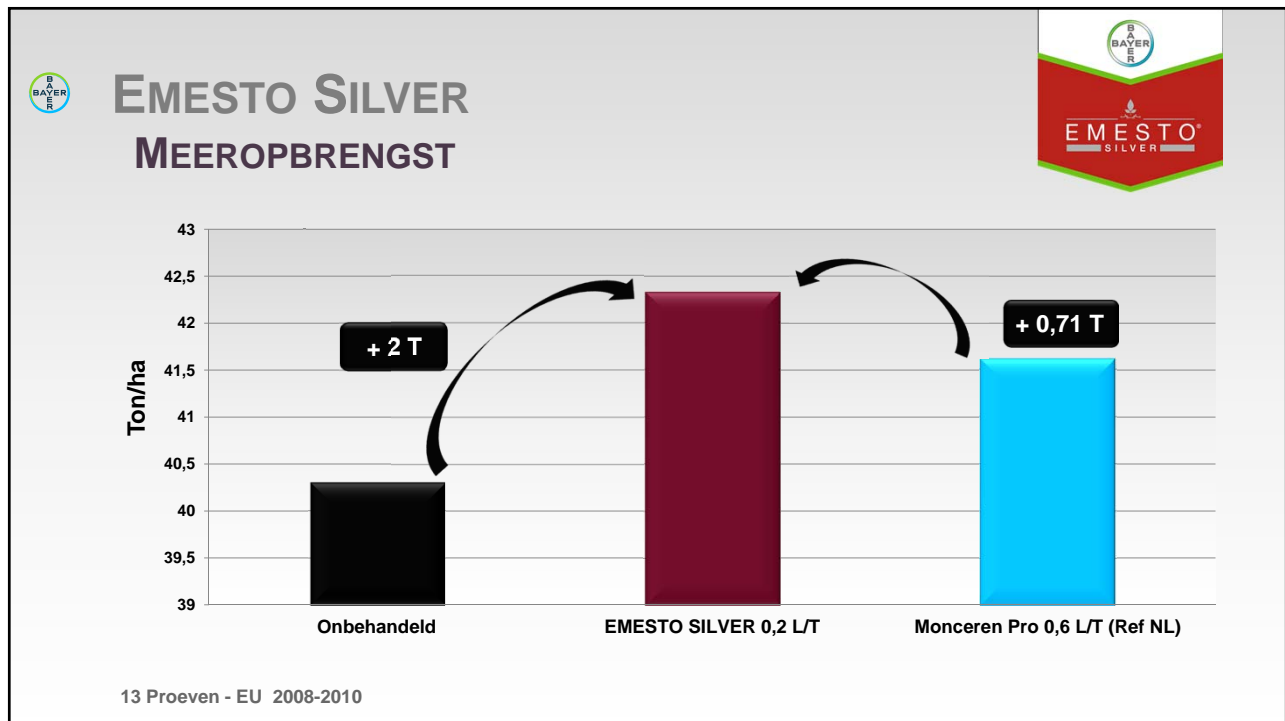

3 PRODUCTEN OP MARKT

SAMENSTELLING

Samenstelling	Penflufen 20 g/kg	Penflufen 50 g/L	Penflufen 100 g/L + Prothioconazole 18 g/L
Formulering	DS (Poeder)	FS (Vloeibaar)	FS (Vloeibaar)
Kleur	wit	rood	wit
Erkend in	Consumptieteelt & pootgoedteelt		
Erkend tegen	Lakschurft (<i>Rhizoctonia solani</i>)	Lakschurft (<i>Rhizoctonia solani</i>)	Zilverschurft, Lakschurft (<i>Rhizoctonia solani</i>)
Erkende dosis	1 kg / T pootgoed	0,4 L / T pootgoed	0,2 L / T pootgoed

3

SPECTRUM

**HUIDIGE
REFERENTIES**

 RHIZOCTONIA	+++	+++	+++	++(+)
 ZILVERSCHURFT	++	++	+++	-
 PHOMA	+++	+++	+++	-
 FUSARIUM	-	-	++(+)	-

4

+++ zeer goede werking / ++ goede werking / + onregelmatige werking / - af te raden

EMESTO PRIME DS (POEDER) TOEPASSINGSTECHNIEK

Toepassing tijdens het planten
dmv poederdoseerapparaat

Goede aanhechting aan pootgoed:

- ✓ Kan perfect toegepast worden met poederdoseerapparaat
- ✓ Handmatige verdeling ook mogelijk

EMESTO PRIME FS & SILVER (VLOEIBAAR) TOEPASSINGSTECHNIEK

Toepassing vóór het planten
dmv transportband

Om de bedekking te optimaliseren, kunnen oplossingen van
EMESTO PRIME FS (0,4 L/T) & Emesto Silver (0,2 L/T) aangevuld
worden met water tot max. 2 L vloeistof per ton aardappelen