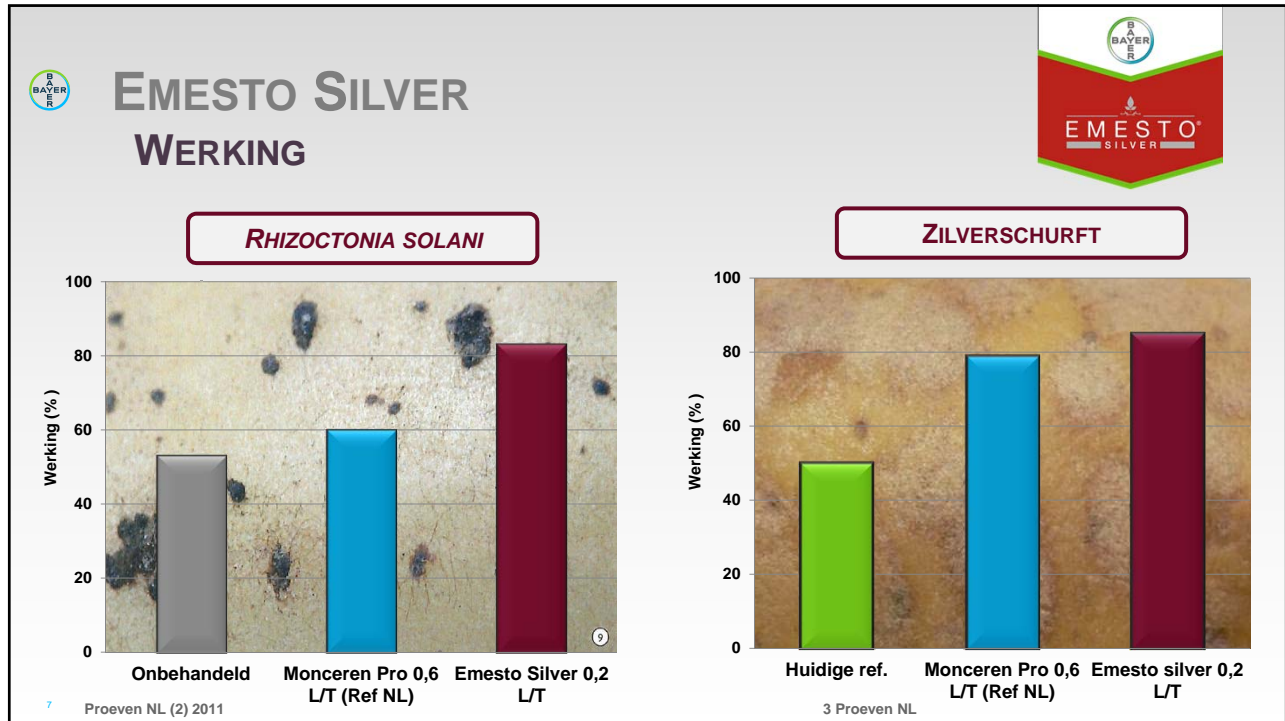

3 PRODUCTEN OP MARKT

SAMENSTELLING

Samenstelling	Penflufen 20 g/kg	Penflufen 50 g/L	Penflufen 100 g/L + Prothioconazole 18 g/L
Formulering	DS (Poeder)	FS (Vloeibaar)	FS (Vloeibaar)
Kleur	wit	rood	wit
Erkend in	Consumptieteelt & pootgoedteelt		
Erkend tegen	Lakschurft (<i>Rhizoctonia solani</i>)	Lakschurft (<i>Rhizoctonia solani</i>)	Zilverschurft, Lakschurft (<i>Rhizoctonia solani</i>)
Erkende dosis	1 kg / T pootgoed	0,4 L / T pootgoed	0,2 L / T pootgoed

3

SPECTRUM

**HUIDIGE
REFERENTIES**

 RHIZOCTONIA	+++	+++	+++	++(+)
 ZILVERSCHURFT	++	++	+++	-
 PHOMA	+++	+++	+++	-
 FUSARIUM	-	-	++(+)	-

4

+++ zeer goede werking / ++ goede werking / + onregelmatige werking / - af te raden

EMESTO PRIME DS (POEDER) TOEPASSINGSTECHNIEK

Toepassing tijdens het planten
dmv poederdoseerapparaat

Goede aanhechting aan pootgoed:

- ✓ Kan perfect toegepast worden met poederdoseerapparaat
- ✓ Handmatige verdeling ook mogelijk

EMESTO PRIME FS & SILVER (VLOEIBAAR) TOEPASSINGSTECHNIEK

Toepassing vóór het planten
dmv transportband

Om de bedekking te optimaliseren, kunnen oplossingen van
EMESTO PRIME FS (0,4 L/T) & Emesto Silver (0,2 L/T) aangevuld
worden met water tot max. 2 L vloeistof per ton aardappelen